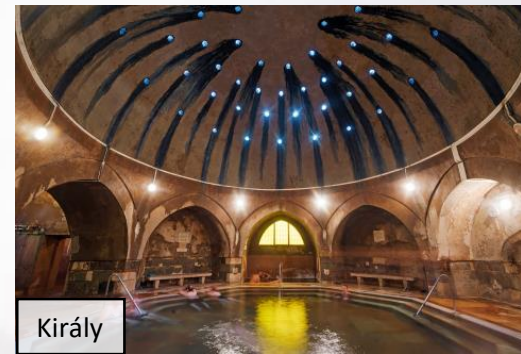

Budapest (city)

Ráczi Fürdő
Gellért Gyógyfürdő és Uszoda
Rudas Gyógyfürdő és Uszoda
Széchenyi Gyógyfürdő és Uszoda
Lukács Gyógyfürdő és Uszoda
Király Fürdő
Irgalmasok Veli Bej
Dandár Fürdő
Pesterzsébeti Sós-jódos Gyógy- és Strandfürdő

Rudas

Countryside

Tisza Szálló és Gyógyfürdő
Árpád fürdő - Székesfehérvár
Anna Gyógy-, Termál- és Élmenyfürdő
Eger Török Fürdő
Dr Bugyi István Kórház, Gyógyfürdő és nappali
Árpád Gyógy és Strandfürdő - Békéscsaba
Szerencsi Fürdő & Wellnessház