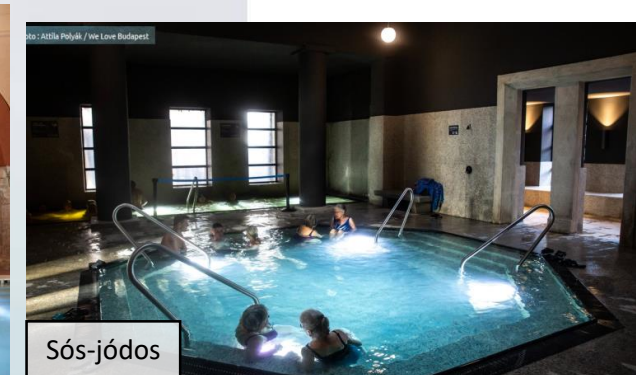

Ráczi

Sós-jódos